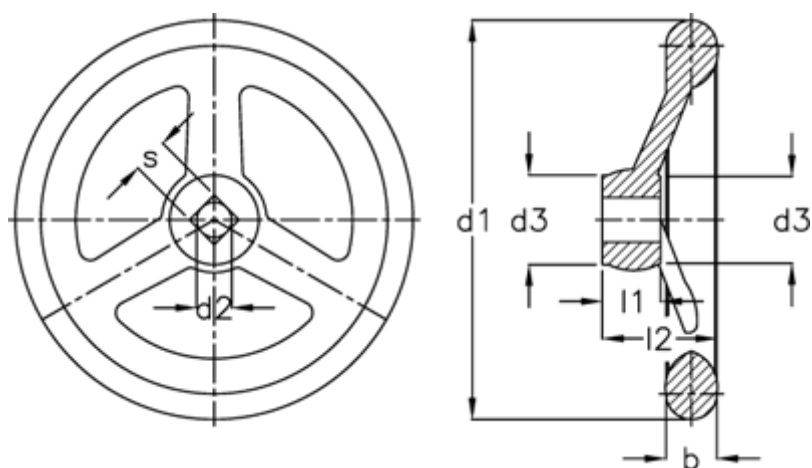

Varenummer: 20301348
Beskrivelse: E+G Håndhjul
DIN 950-GG-315-B26-A

Mål

Antal eger =	5
b	= 28
d1	= 315
d2 H7	= 26
d3	= 53
l1	= 33
l2	= 56